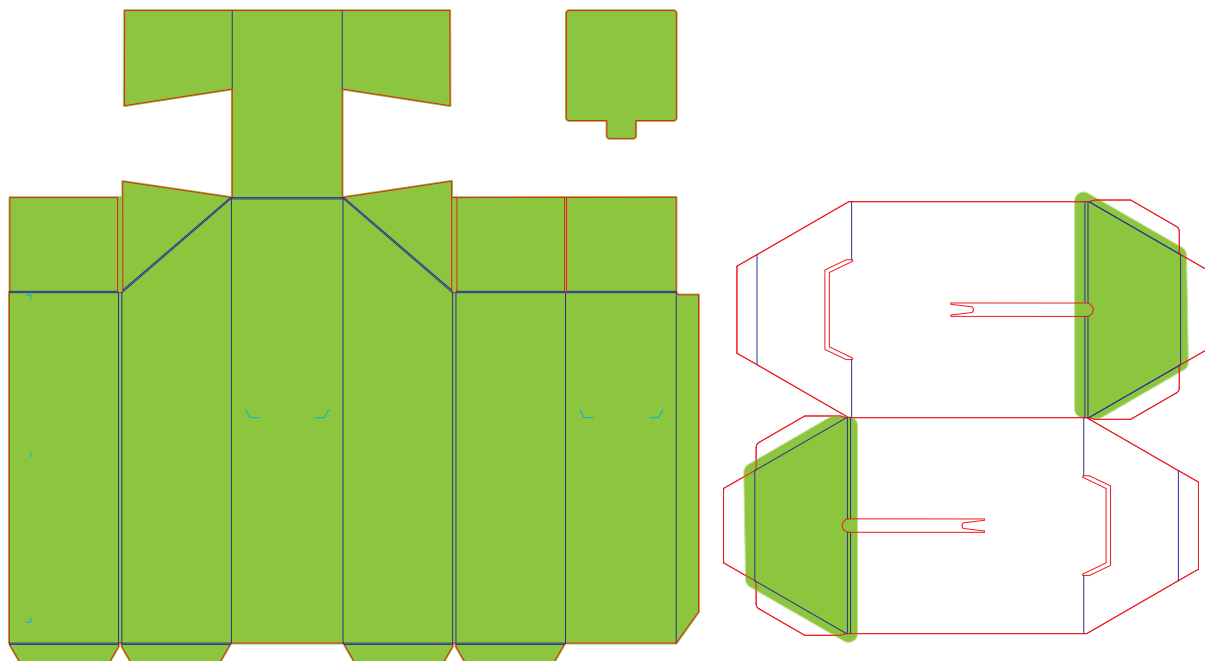

Opmaakstramien

Dumpbin

Bij eventuele vragen of opmerkingen kunt u altijd contact met ons opnemen.