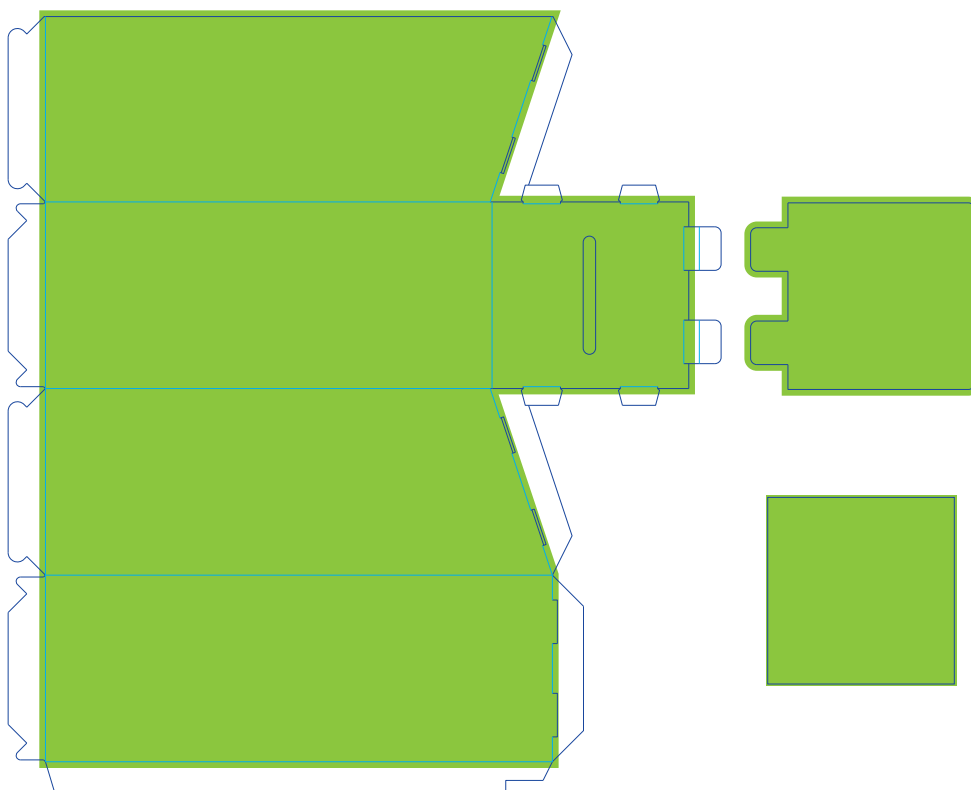

Opmaakstramien

Inleverbox

Bij eventuele vragen of opmerkingen kunt u altijd contact met ons opnemen.