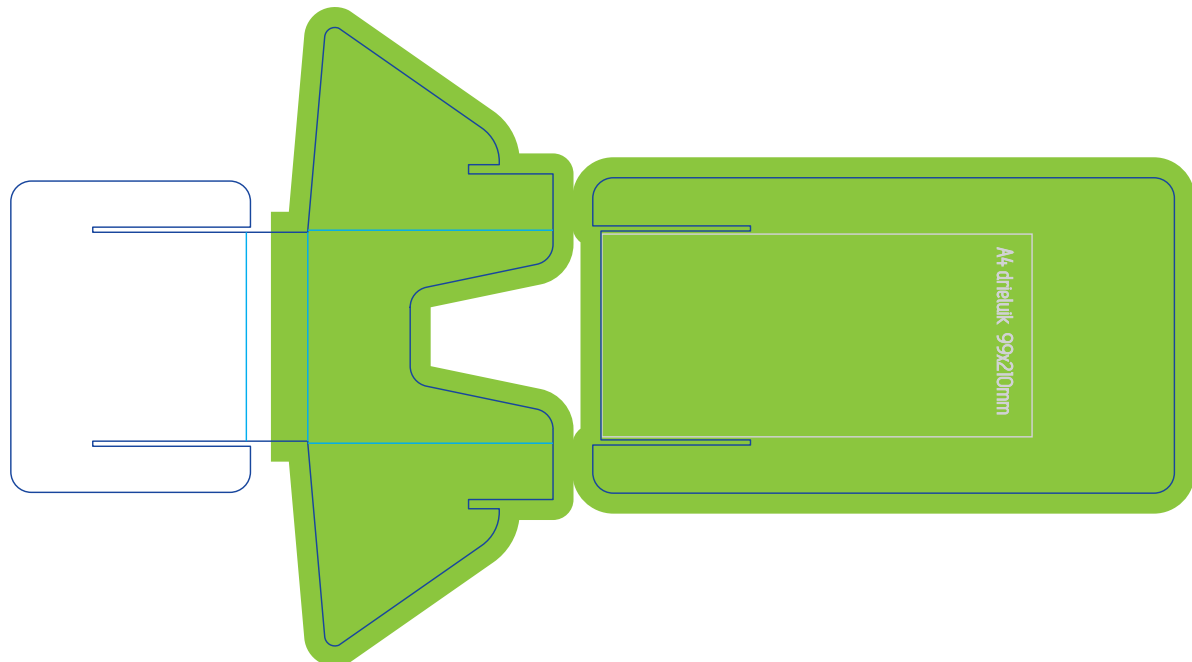

Opmaakstramien

A4 Drieluik 99 x 210mm

Bij eventuele vragen of opmerkingen kunt u altijd contact met ons opnemen.