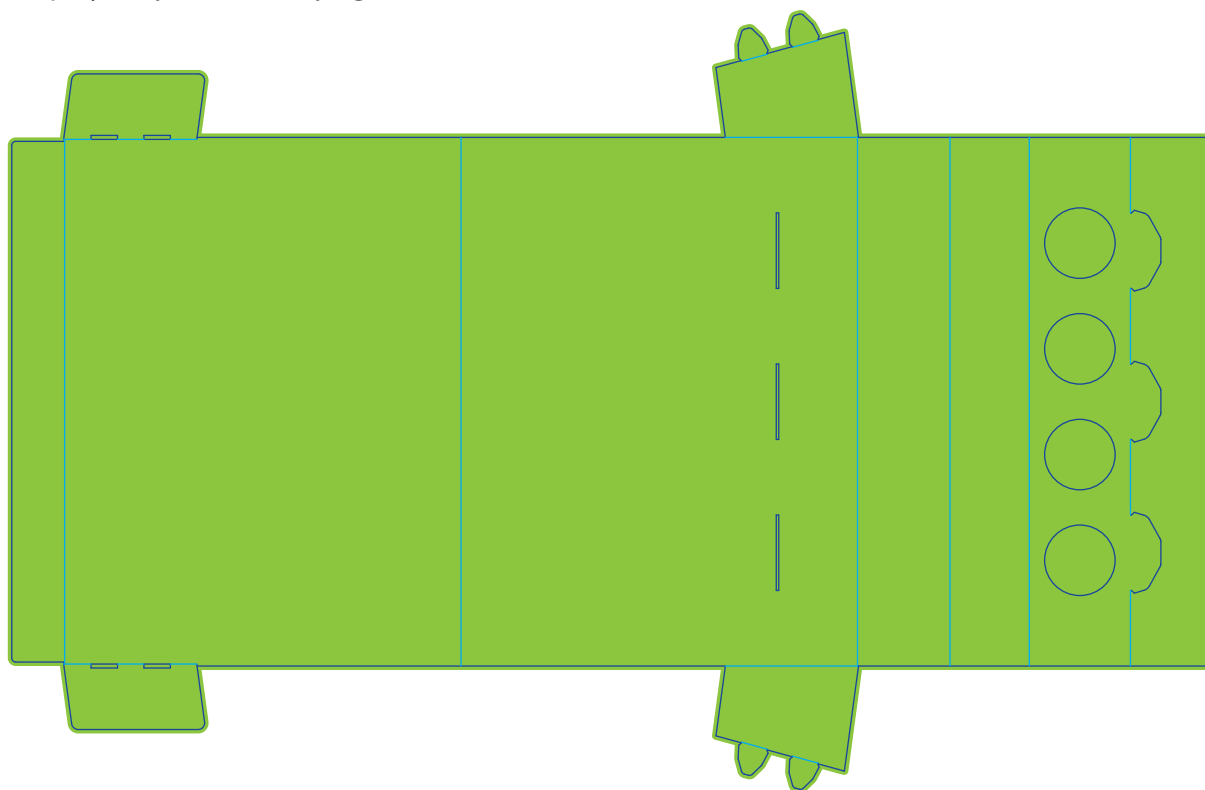

AANLEVERSPECIFICATIES

Display flesjes [1,5 mm Golfkarton] - 300 x 400 x 105 mm (BxHxD)

Opmaak

Document formaat:

906 x 587 mm (BxH)

Opmaakgrootte

Zorg voor 3 mm afloop rondom waarop u het beeld laat doorlopen.

Op deze manier voorkomt u een eventuele zichtbare witte rand op de display (zie opmaakstramien).

Aanleverspecificatie:

Tussen de 100 en 300 DPI

CMYK kleurprofiel: Europe ISO Coated FOGRA39

Aanleveren als Certified PDF

met 3 mm afloop rondom.

Opmaakstramien

Display flesjes dubbelzijdig

Bij eventuele vragen of opmerkingen kunt u altijd contact met ons opnemen.