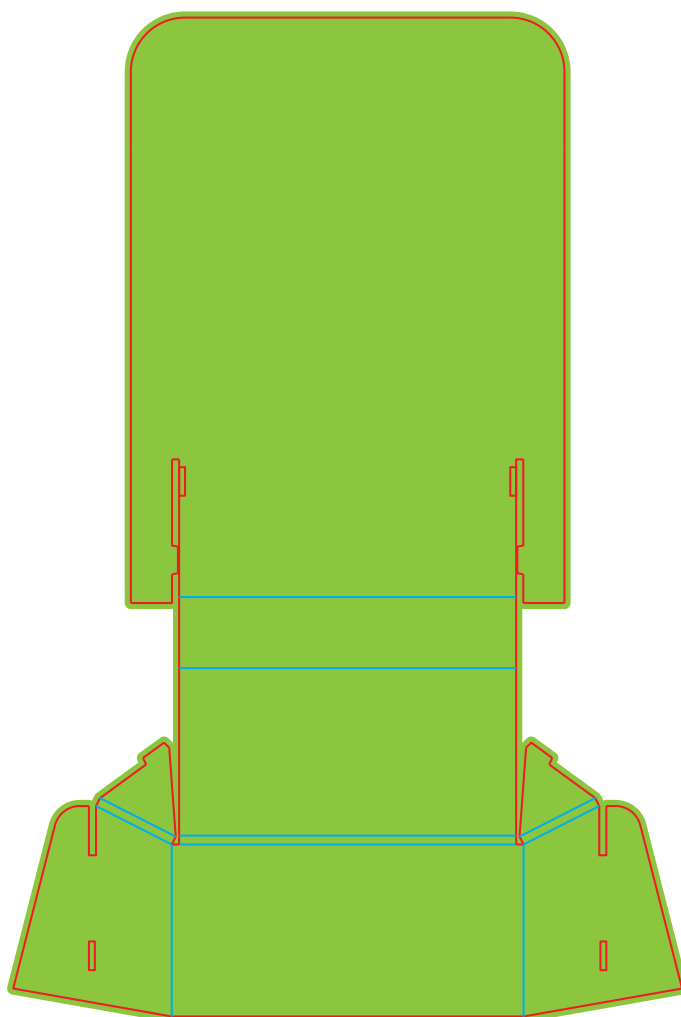

AANLEVERSPECIFICATIES

Folderbakje A4 formaat met A5 bakje [3 mm Golfkarton]

Opmaak

Document formaat:

327,5 x 489 mm (BxH)

Opmaakgrootte

Zorg voor 3 mm afloop rondom waarop u het beeld laat doorlopen. Op deze manier voorkomt u een eventuele zichtbare witte rand op uw folderbakje.

Aanleverspecificatie:

Tussen de 100 en 300 DPI

CMYK kleurprofiel: Europe ISO Coated FOGRA39

Aanleveren als Certified PDF met snijtekens en

3 mm afloop rondom.

Opmaak stramien

Bij eventuele vragen of opmerkingen kunt u altijd contact met ons opnemen.