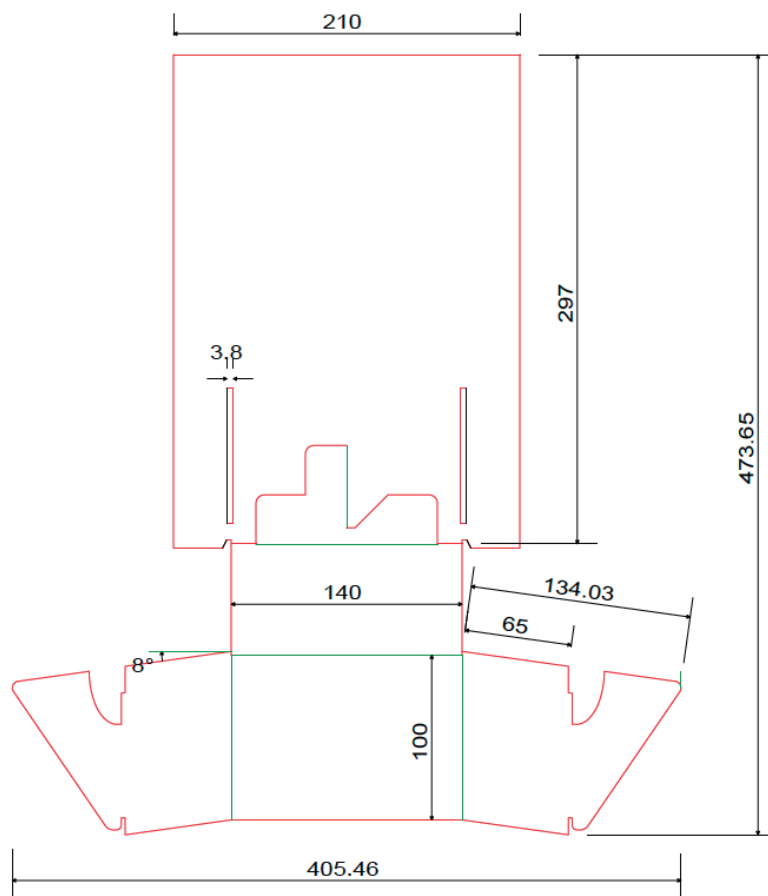

AANLEVERSPECIFICATIES

Folderbakje A4 formaat met A6 bakje [2mm Displayline]

Opmaak

Document formaat:

405.46 x 473.65 mm (BxH)

Opmaakgrootte

Zorg voor 3 mm afloop rondom waarop u het beeld laat doorlopen. Op deze manier voorkomt u een eventuele zichtbare witte rand op uw folderbakje.

Aanleverspecificatie:

Tussen de 100 en 300 DPI

CMYK kleurprofiel: Europe ISO Coated FOGRA39

Aanleveren als Certified PDF met snijtekens en

3 mm afloop rondom.

Opmaak stramien

leesbaar 2 mm grijsbord dubbelzijdig beplakt A4 achterplat folderbakmaat 140 x 65 x 100