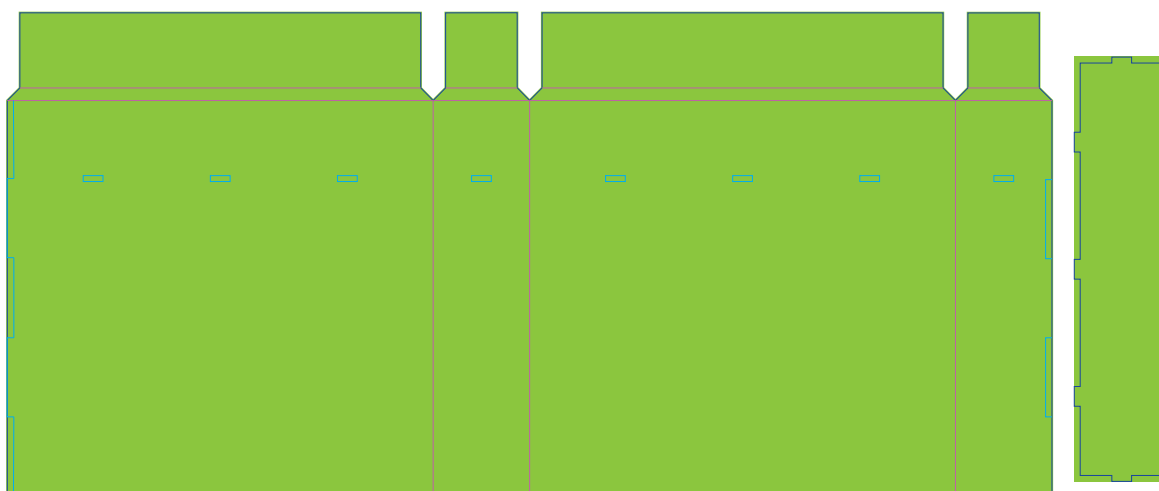

Opmaakstramien

Plantenbak

Bij eventuele vragen of opmerkingen kunt u altijd contact met ons opnemen.