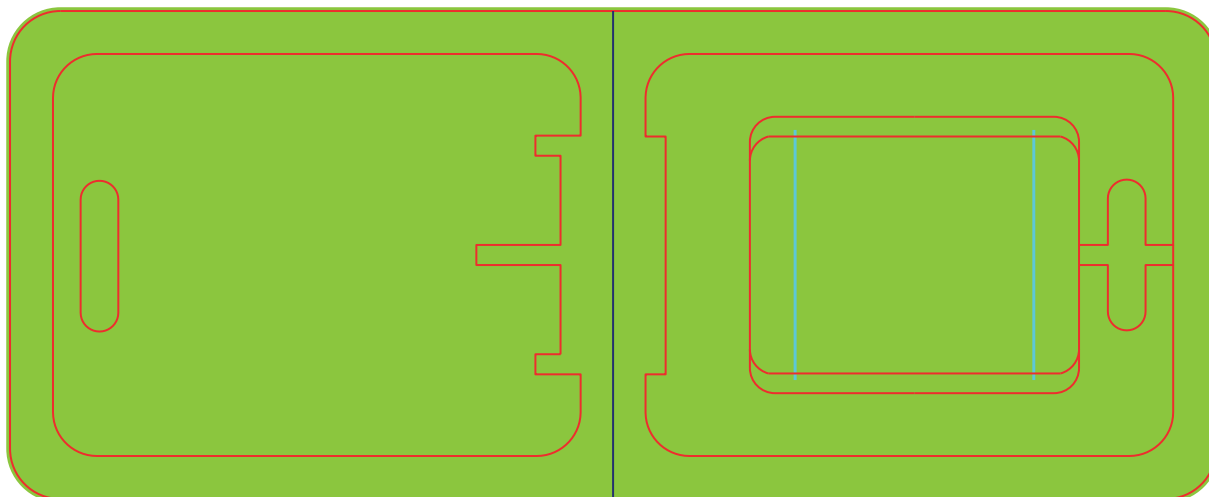

AANLEVERSPECIFICATIES

Krukje [16 mm Reboard] - 320x 420 x 320 mm (BxHxD)

Opmaak

Document formaat:

960 x 388 mm (BxH) (2stuks)

Opmaakgrootte

Zorg voor 3 mm afloop rondom waarop u het beeld laat doorlopen.

Op deze manier voorkomt u een eventuele zichtbare witte rand op het krukje. (zie opmaakstramien).

Aanleverspecificatie:

Tussen de 100 en 300 DPI

CMYK kleurprofiel: Europe ISO Coated FOGRA39

Aanleveren als Certified PDF

met 3 mm afloop rondom.

Opmaakstramien

Krukje/meeneemkoffertje uit de uitsnede.

Bij eventuele vragen of opmerkingen kunt u altijd contact met ons opnemen.