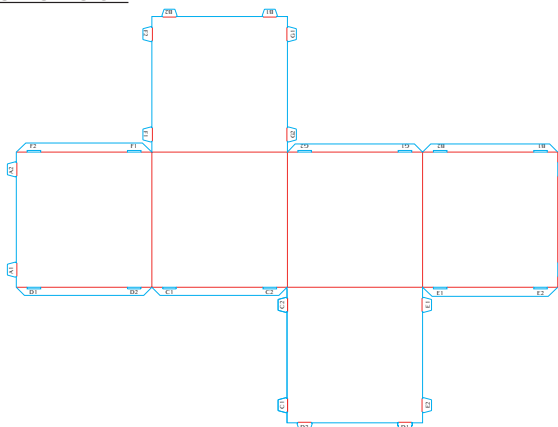

### Opmaakgrootte

Zorg voor minimaal 3 mm afloop rondom waarop u het beeld laat doorlopen. Op deze manier voorkomt u een eventuele zichtbare witte rand op uw kubus.

### Aanleverspecificatie:

Tussen de 100 en 300 DPI

CMYK kleurprofiel: Europe ISO Coated FOGRA39

Aanleveren als Certified PDF met een vloeiende contourlijn en minimaal 3 mm afloop rondom.

De contour graag aanleveren als vectorbestand in de pdf op een losse pagina.

### 25x25x25 cm

### 50x50x50 cm