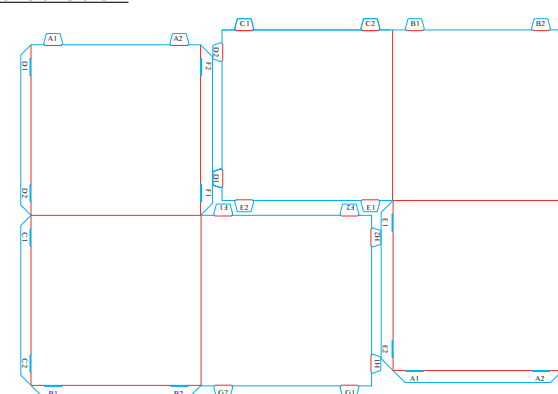

### Formaat van 1 kubusvlak:

18x18x18	180 x 180 x 180 mm (lxbxh)
25x25x25	250 x 250 x 250 mm (lxbxh)
30x30x30	300 x 300 x 300 mm (lxbxh)
37,5x 37,5x37,5	375 x 375 x 375 mm (lxbxh)
40x40x40	400 x 400 x 400 mm (lxbxh)
50x50x50	500 x 500 x 500 mm (lxbxh)
60x60x60	600 x 600 x 600 mm (lxbxh)
75x75x75	750 x 750 x 750 mm (lxbxh)

### Aanleverspecificatie:

Tussen de 100 en 300 DPI

CMYK kleurprofiel: Europe ISO Coated FOGRA39

Aanleveren als Certified PDF met een vloeiende contourlijn en minimaal 3 mm afloop rondom.

De contour graag aanleveren als vectorbestand in de pdf op een losse pagina.

### 25x25x25 cm

### 50x50x50 cm