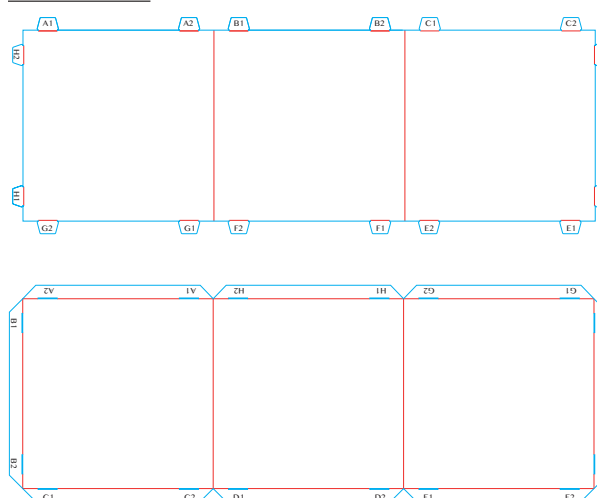

75x75x75 cm

Bij eventuele vragen of opmerkingen kunt u altijd contact met ons opnemen.