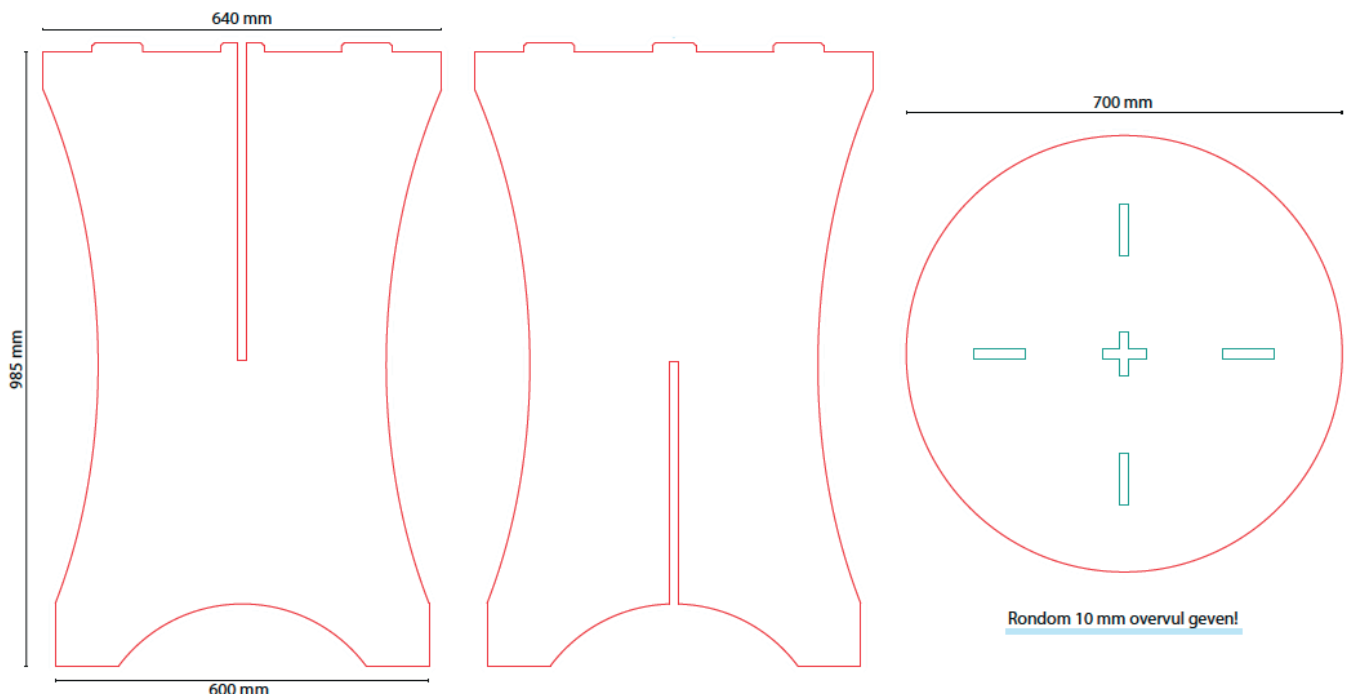

Opmaakstramien

Bij eventuele vragen of opmerkingen kunt u altijd contact met ons opnemen.