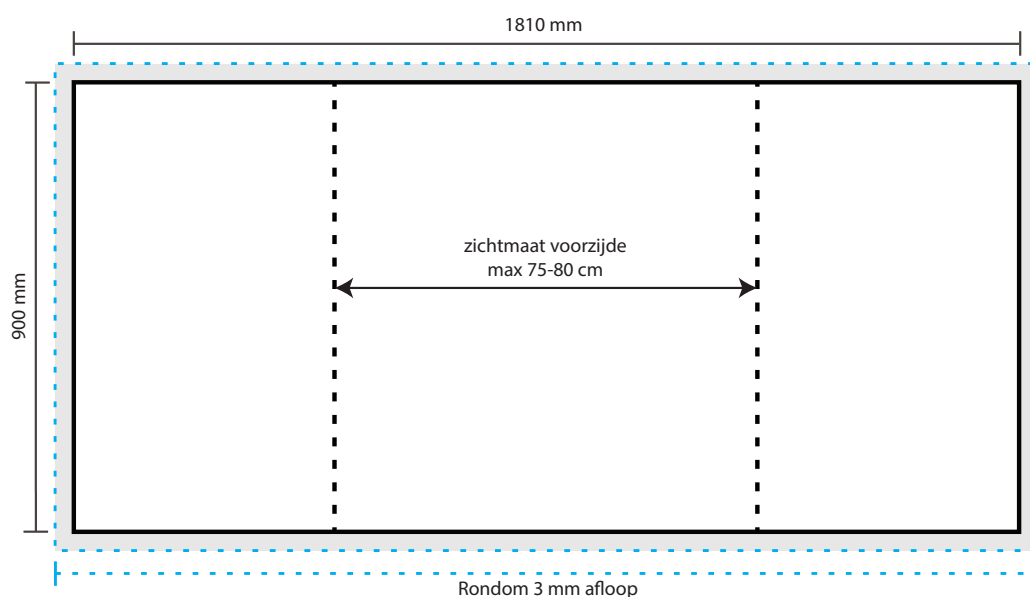

AANLEVERSPECIFICATIES

Counter Promotie Deluxe

Opmaak

Document formaat:

Visual counter: 1810 x 900 mm (BxH)

Topbord: 770 x 280 mm (BxH)

Opmaakgrootte

Zorg voor 3 mm afloop rondom waarop u het beeld laat doorlopen. Op deze manier voorkomt u een eventuele zichtbare witte rand op uw visual (zie opmaakstramien).

Aanleverspecificatie:

Tussen de 100 en 300 DPI

CMYK kleurprofiel: Europe ISO Coated FOGRA39

Aanleveren als Certified PDF met snijtekens

en 3 mm afloop rondom.

Opmaak stramien

Bij eventuele vragen of opmerkingen kunt u altijd contact met ons opnemen.