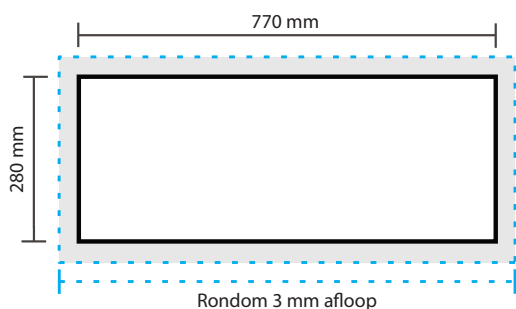

AANLEVERSPECIFICATIES

Counter Promotie Deluxe

Opmaak

Document formaat:

Visual counter: 1810 x 900 mm (BxH)

Topbord: 770 x 280 mm (BxH)

Opmaakgrootte

Zorg voor 3 mm afloop rondom waarop u het beeld laat doorlopen. Op deze manier voorkomt u een eventuele zichtbare witte rand op uw visual (zie opmaakstramien).

Aanleverspecificatie:

Tussen de 100 en 300 DPI

CMYK kleurprofiel: Europe ISO Coated FOGRA39

Aanleveren als Certified PDF met snijtekens

en 3 mm afloop rondom.

Opmaak stramien

Bij eventuele vragen of opmerkingen kunt u altijd contact met ons opnemen.