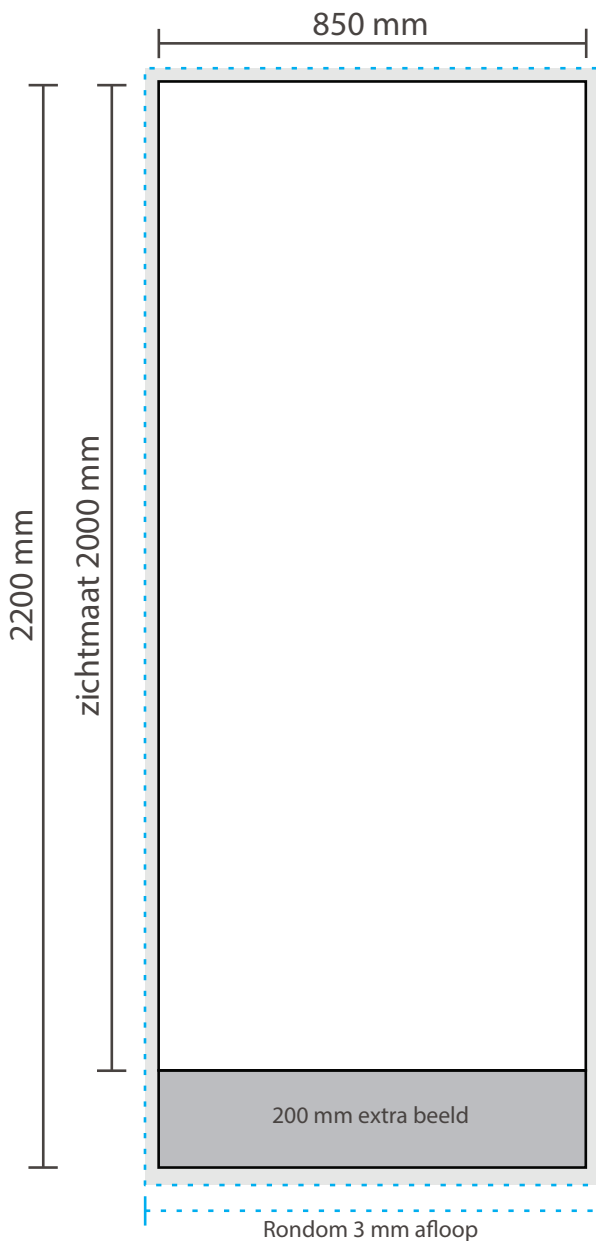

AANLEVERSPECIFICATIES

Roll up Banner Outdoor 850 x 2000 mm (B/H)

Opmaak

Document formaat*:

Breedte 850 mm

Hoogte 2200 mm

***Let op:** deze opmaak geldt voor 1 zijde en moet dus twee keer opgemaakt worden.

Opmaakgrootte (incl. 3mm afloop):

Breedte 856 mm

Hoogte 2206 mm

Let op:

De onderste 200 mm zijn niet zichtbaar i.v.m. montage in de rolcassette. Laat in deze extra 200 mm wel het beeld doorlopen, zo voorkomt u een evt. zichtbare witte rand in de cassette en het einde van de print is niet zichtbaar. Houd hiermee rekening met de opmaak (zie opmaakstramien)!

Aanleverspecificatie:

Tussen de 100 en 300 DPI

CMYK kleurprofiel: Europe ISO Coated FOGRA39

Formaat 1 op 1

Aanleveren als Certified PDF met snijtekens

en 3 mm afloop rondom

Opmaak stramien

Bij eventuele vragen of opmerkingen kunt u altijd contact met ons opnemen.