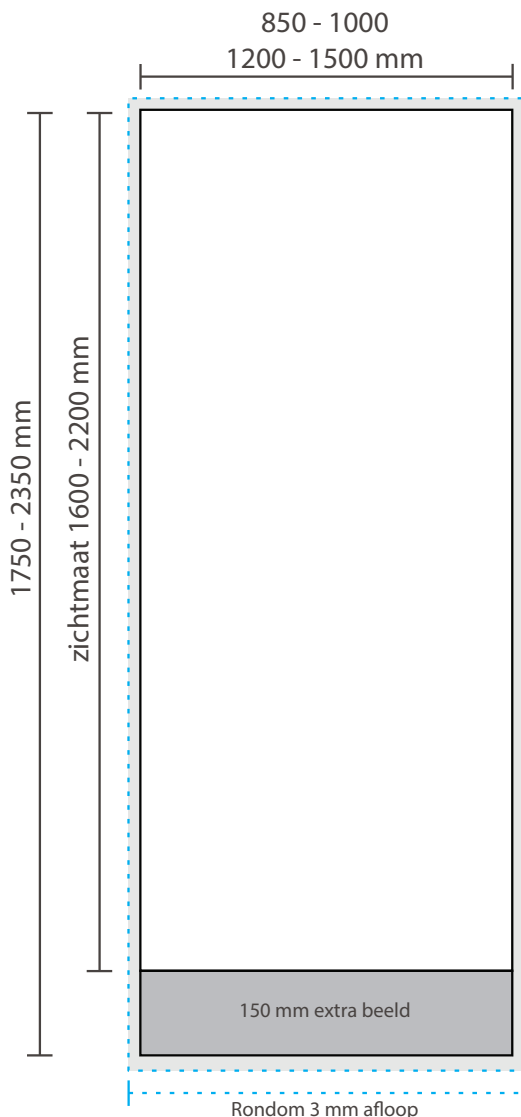

AANLEVERSPECIFICATIES

Roll up Banner Premium 850 - 1000 - 1200 - 1500 x 2000 mm (B/H)

Opmaak

Document formaat:

Breedte 850 - 1000 - 1200 - 1500 mm
Hoogte 1600 - 2200 mm

Opmaakgrootte (incl. 3mm afloop):

Breedte 856 - 1006 - 1206 - 1506 mm
Hoogte 1606 - 2206 mm

Let op:

De onderste 150 mm zijn niet zichtbaar i.v.m. montage in de rolcassette. Laat in deze extra 150 mm wel het beeld doorlopen, zo voorkomt u een evt. zichtbare witte rand in de cassette en het einde van de print is niet zichtbaar. Houd hiermee rekening met de opmaak! (zie opmaakstramien)

Aanleverspecificatie:

Tussen de 100 en 300 DPI
CMYK kleurprofiel: Europe ISO Coated FOGRA39
Formaat 1 op 1
Aanleveren als Certified PDF met snijtekens en 3 mm afloop rondom

Opmaak stramien

Bij eventuele vragen of opmerkingen kunt u altijd contact met ons opnemen.