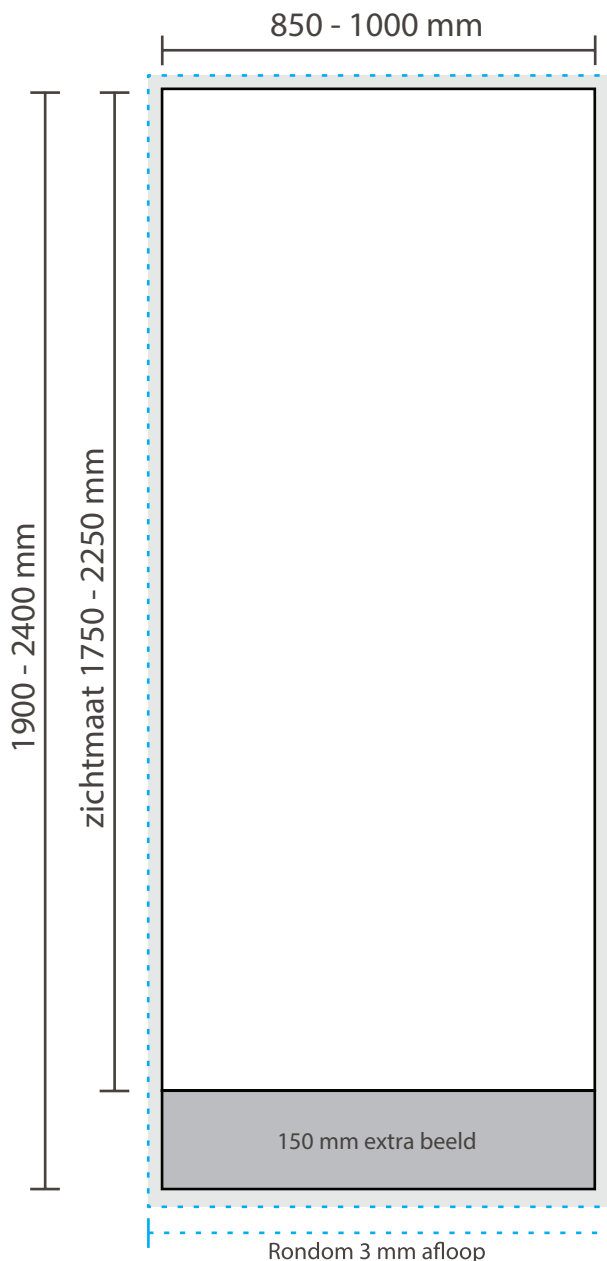

AANLEVERSPECIFICATIES

Roll up Banner Deluxe 850 - 1000 x 1750 - 2250 mm (B/H)

Opmaak

Document formaat:

Breedte 850 - 1000 mm
Hoogte van 1900 tot 2400 mm

Opmaakgrootte (incl. 3mm afloop):

Breedte 856 - 1006 mm
Hoogte van 1906 - 2406 mm

Let op:

De banners zijn in hoogte verstelbaar van 175 tot 225 cm.
De onderste 150 mm zijn niet zichtbaar i.v.m. montage in de rolcassette. Laat in deze extra 150 mm wel het beeld doorlopen, zo voorkomt u een evt. zichtbare witte rand in de cassette en het einde van de print is niet zichtbaar. Houd hiermee rekening met de opmaak (zie opmaak-stramien)!

Aanleverspecificatie:

Tussen de 100 en 300 DPI
CMYK kleurprofiel: Europe ISO Coated FOGRA39
Formaat 1 op 1
Aanleveren als Certified PDF met snijtekens
en 3 mm afloop rondom

Opmaak stramien

Bij eventuele vragen of opmerkingen kunt u altijd contact met ons opnemen.