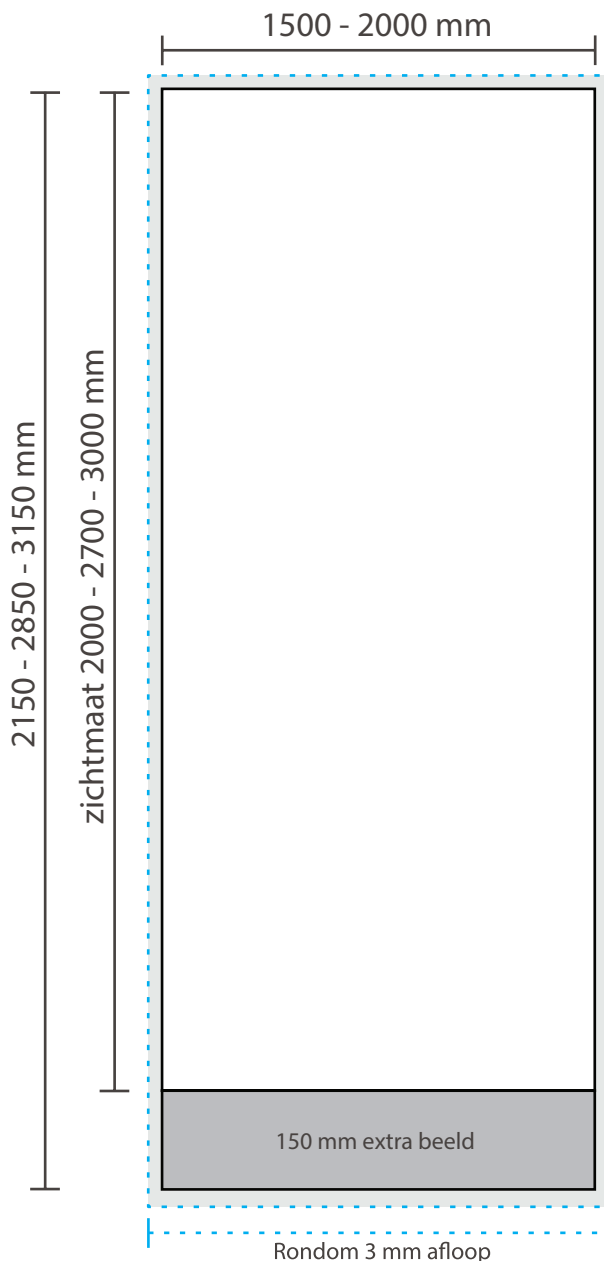

AANLEVERSPECIFICATIES

Roll up Banner Extreme 1500 x 2000 - 2700 / 2000 x 2000 - 3000 mm (B/H)

Opmaak

Document formaat:

Breedte 1500 - 2000 mm

Hoogte van 2150 tot 2850 en 3150 mm

Opmaakgrootte (incl. 3mm afloop):

Breedte 1506 - 2006 mm

Hoogte van 2156 tot 2856 en 3156 mm

Let op:

De banner met breedte 150 cm is in hoogte verstelbaar van 200 tot 270 cm. De banner met breedte 200 cm is in hoogte verstelbaar van 200 tot 300 cm.

De onderste 150 mm zijn niet zichtbaar i.v.m. montage in de rolcasette. Laat in deze extra 150 mm wel het beeld doorlopen, zo voorkomt u een evt. zichtbare witte rand in de cassette en het einde van de print is niet zichtbaar. Houd hiermee rekening met de opmaak (zie opmaak-stramien)!

Aanleverspecificatie:

Tussen de 100 en 300 DPI

CMYK kleurprofiel: Europe ISO Coated FOGRA39

Formaat 1 op 1

Aanleveren als Certified PDF met snijtekens

en 3 mm afloop rondom

Opmaak stramien

Bij eventuele vragen of opmerkingen kunt u altijd contact met ons opnemen.