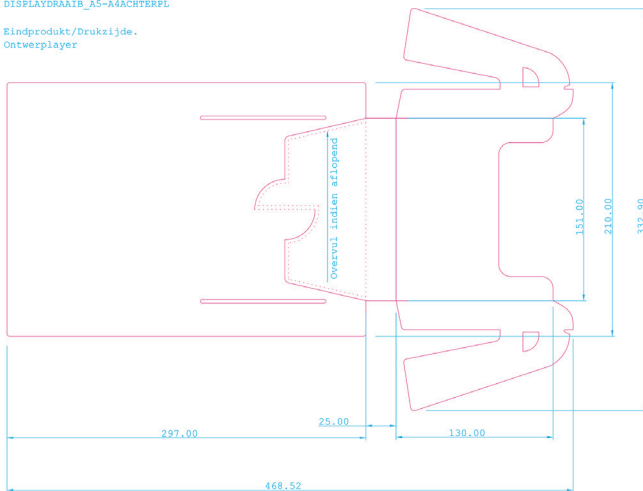

AANLEVERSPECIFICATIES

Folderbakje A4 formaat met A5 bakje

Opmaak

Document formaat:

332,90 x 468,52 mm (b x h)

Opmaakgrootte

Zorg voor 3 mm afloop rondom waarop u het beeld laat doorlopen. Op deze manier voorkomt u een eventuele zichtbare witte rand op uw folderbakje.

Aanleverspecificatie:

Tussen de 100 en 300 DPI

CMYK kleurprofiel: Europe ISO Coated FOGRA39

Aanleveren als Certified PDF met snijtekens en

3 mm afloop rondom.

Opmaak stramien

DISPLAYDRAAIB_A5-A4ACHTERPL

Eindproduct/Drukzijde.
Ontwerplayer

DISPLAYDRAAIB_A5-A4ACHTERPL

Extra toelichting
Niet gebruiken als ontwerplayer.
B is zichtbare zijde na montage.

DISPLAYDRAAIB_A5-A4ACHTERPL

Extra toelichting
Niet gebruiken als ontwerplayer.

Bij eventuele vragen of opmerkingen kunt u altijd contact met ons opnemen.