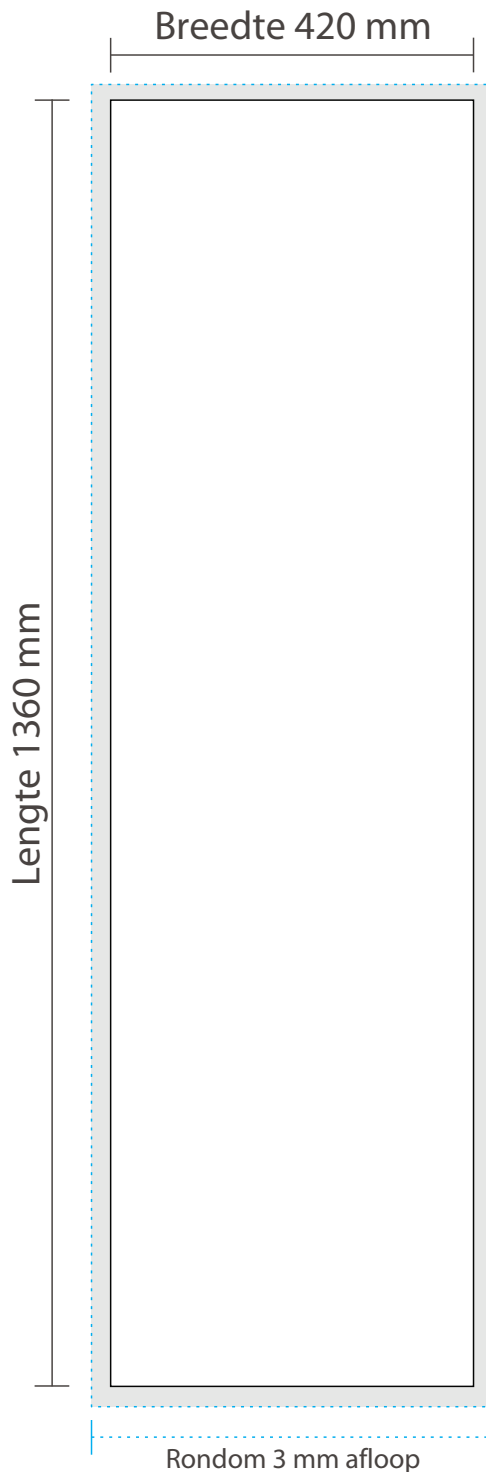

AANLEVERSPECIFICATIES

Strandstoel 113 x 42 cm

Opmaak

Document formaat*:

420 x 1360 mm (bxh)

*Zichtmaat na bevestiging in het frame is

420 x 1130 mm.

Opmaakgrootte

Zorg voor 3 mm afloop rondom waarop u het beeld laat doorlopen. Op deze manier voorkomt u een eventuele zichtbare witte rand op uw strandstoel (zie opmaakstramien).

Aanleverspecificatie:

Minimaal 100 DPI

CMYK kleurprofiel: Europe ISO Coated FOGRA39

Aanleveren als Certified PDF met snijtekens

en 3 mm afloop rondom.

Opmaak stramien

Bij eventuele vragen of opmerkingen kunt u altijd contact met ons opnemen.