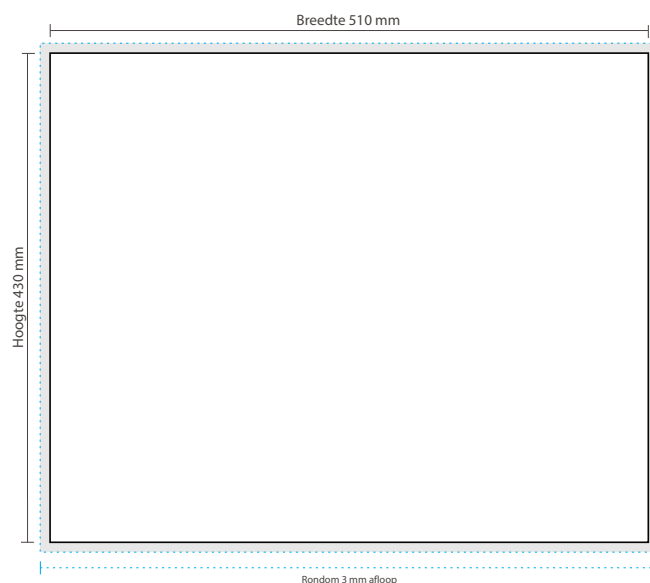

Zitvlak

Bij eventuele vragen of opmerkingen kunt u altijd contact met ons opnemen.