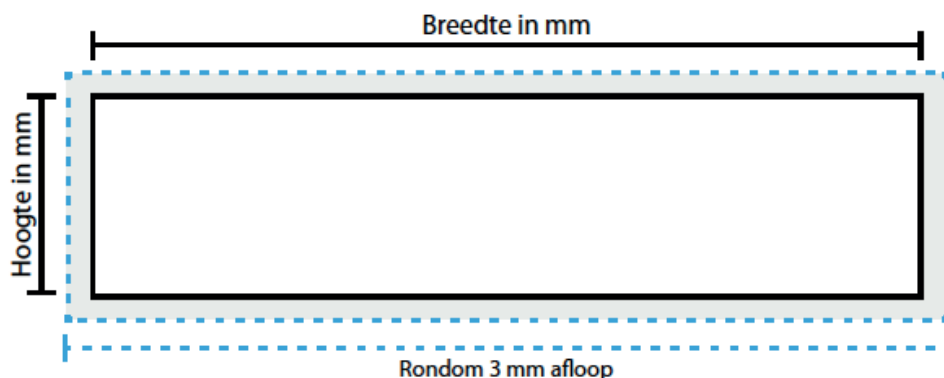

Opmaakstramien

Bij eventuele vragen of opmerkingen kunt u altijd contact met ons opnemen.