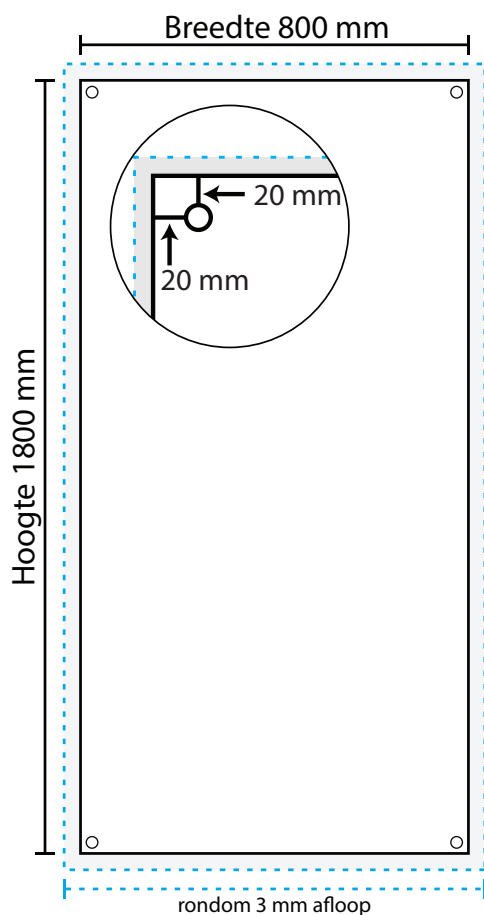

AANLEVERSPECIFICATIES

Outdoorbanner X Pro 80 x 180 cm

Opmaak

Document formaat:

800 x 1800 mm (bxh)

Opmaakgrootte

Zorg voor minimaal 3 mm afloop rondom waarop u het beeld laat doorlopen. Op deze manier voorkomt u een eventuele zichtbare witte rand op uw banner (zie opmaakstramien).

Aanleverspecificatie:

Minimaal 150 DPI

CMYK kleurprofiel: Europe ISO Coated FOGRA39

Aanleveren als Certified PDF met snijtekens

en 3 mm afloop rondom.

Opmaak stramien

Bij eventuele vragen of opmerkingen kunt u altijd contact met ons opnemen.