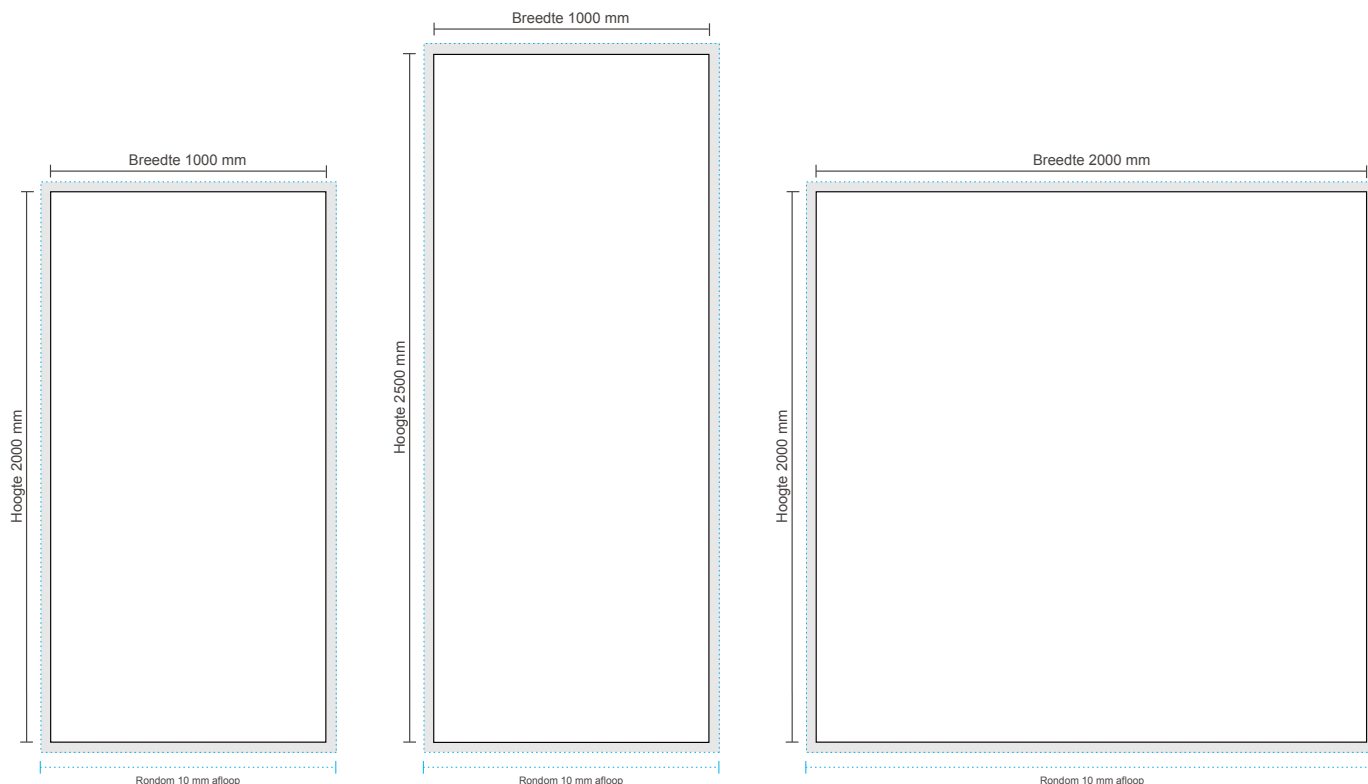

Opmaak stramien

Bij eventuele vragen of opmerkingen kunt u altijd contact met ons opnemen.