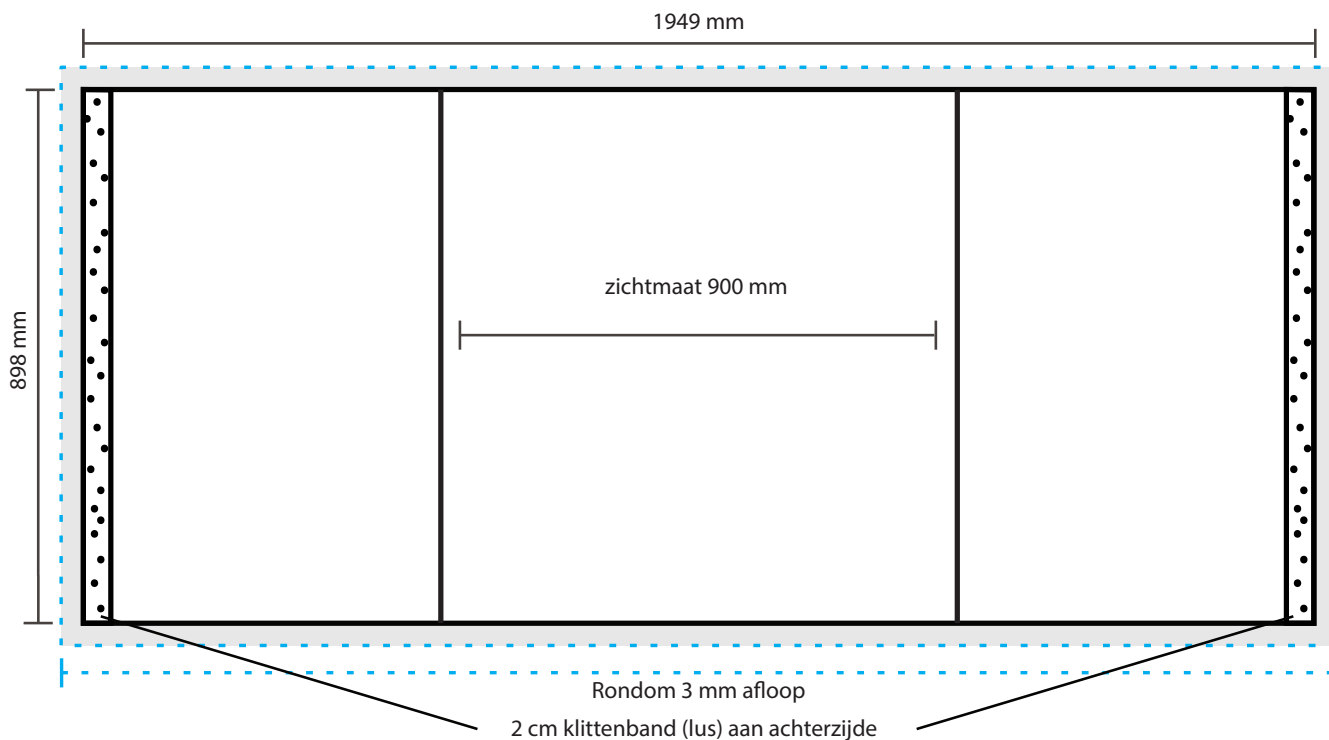

Opmaak stramien

Bij eventuele vragen of opmerkingen kunt u altijd contact met ons opnemen.